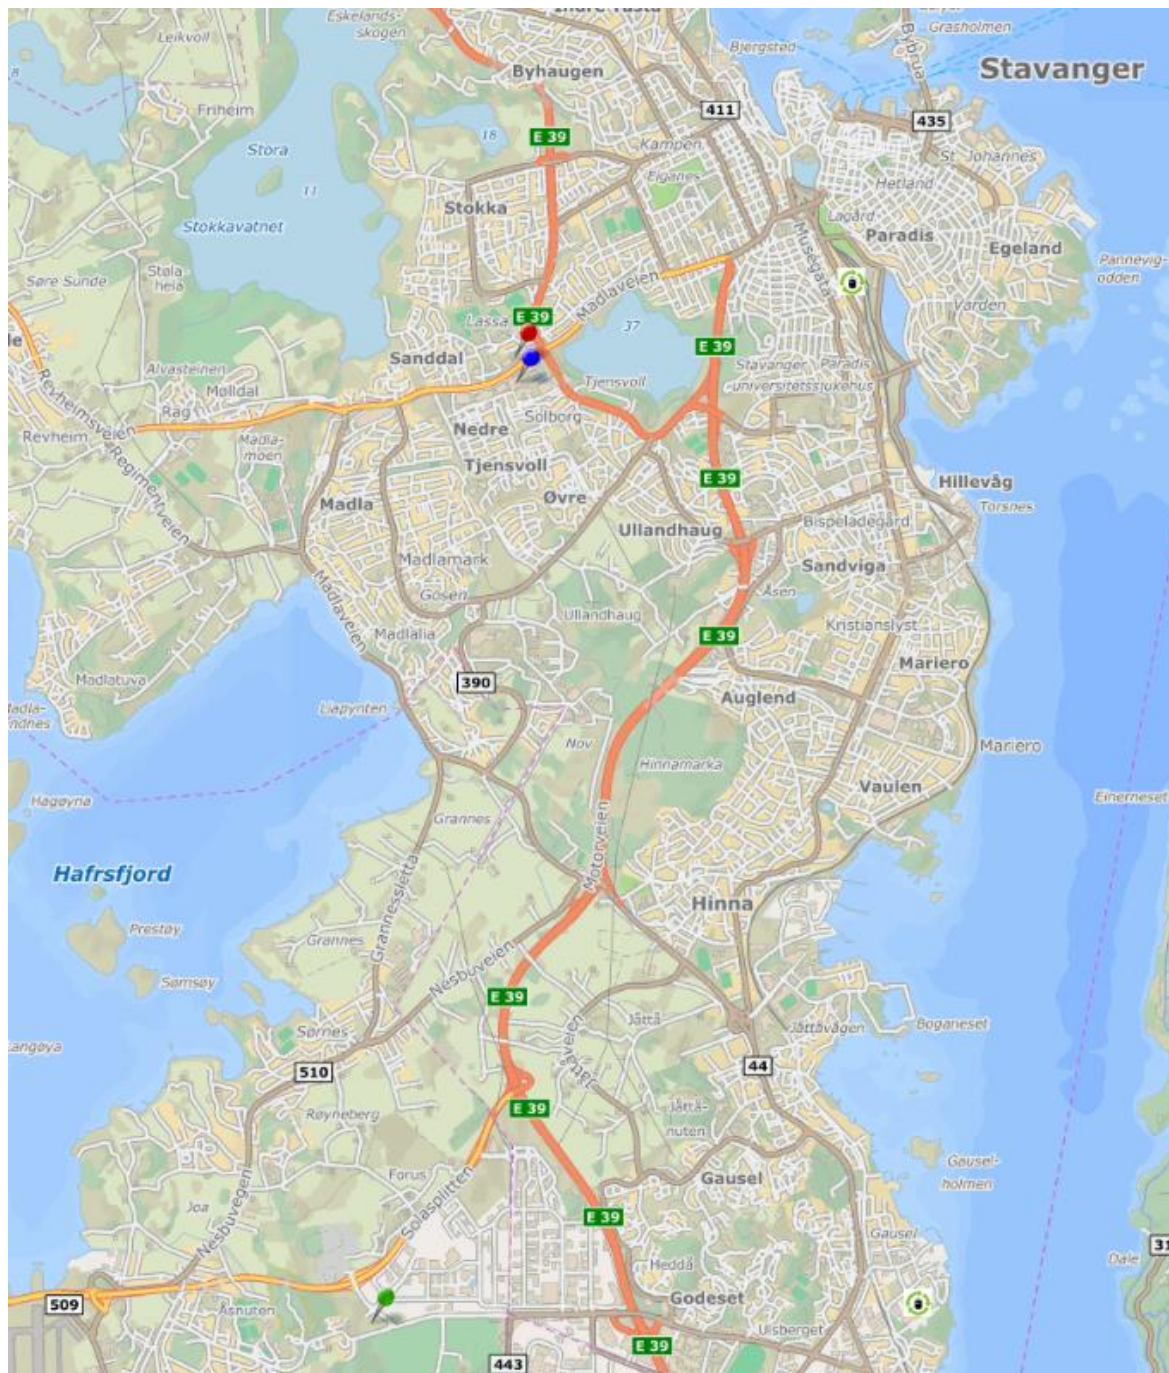

Premieutdeling i dame- og herreklassen, skjer umiddelbart etter siste spilte kamp.

Finn veien til cupfest og busstasjon i Stavanger

Blå markør: Sjøhusene i Stavanger
Rød markør: Busstasjon – sentrum

Finn veien til din arena