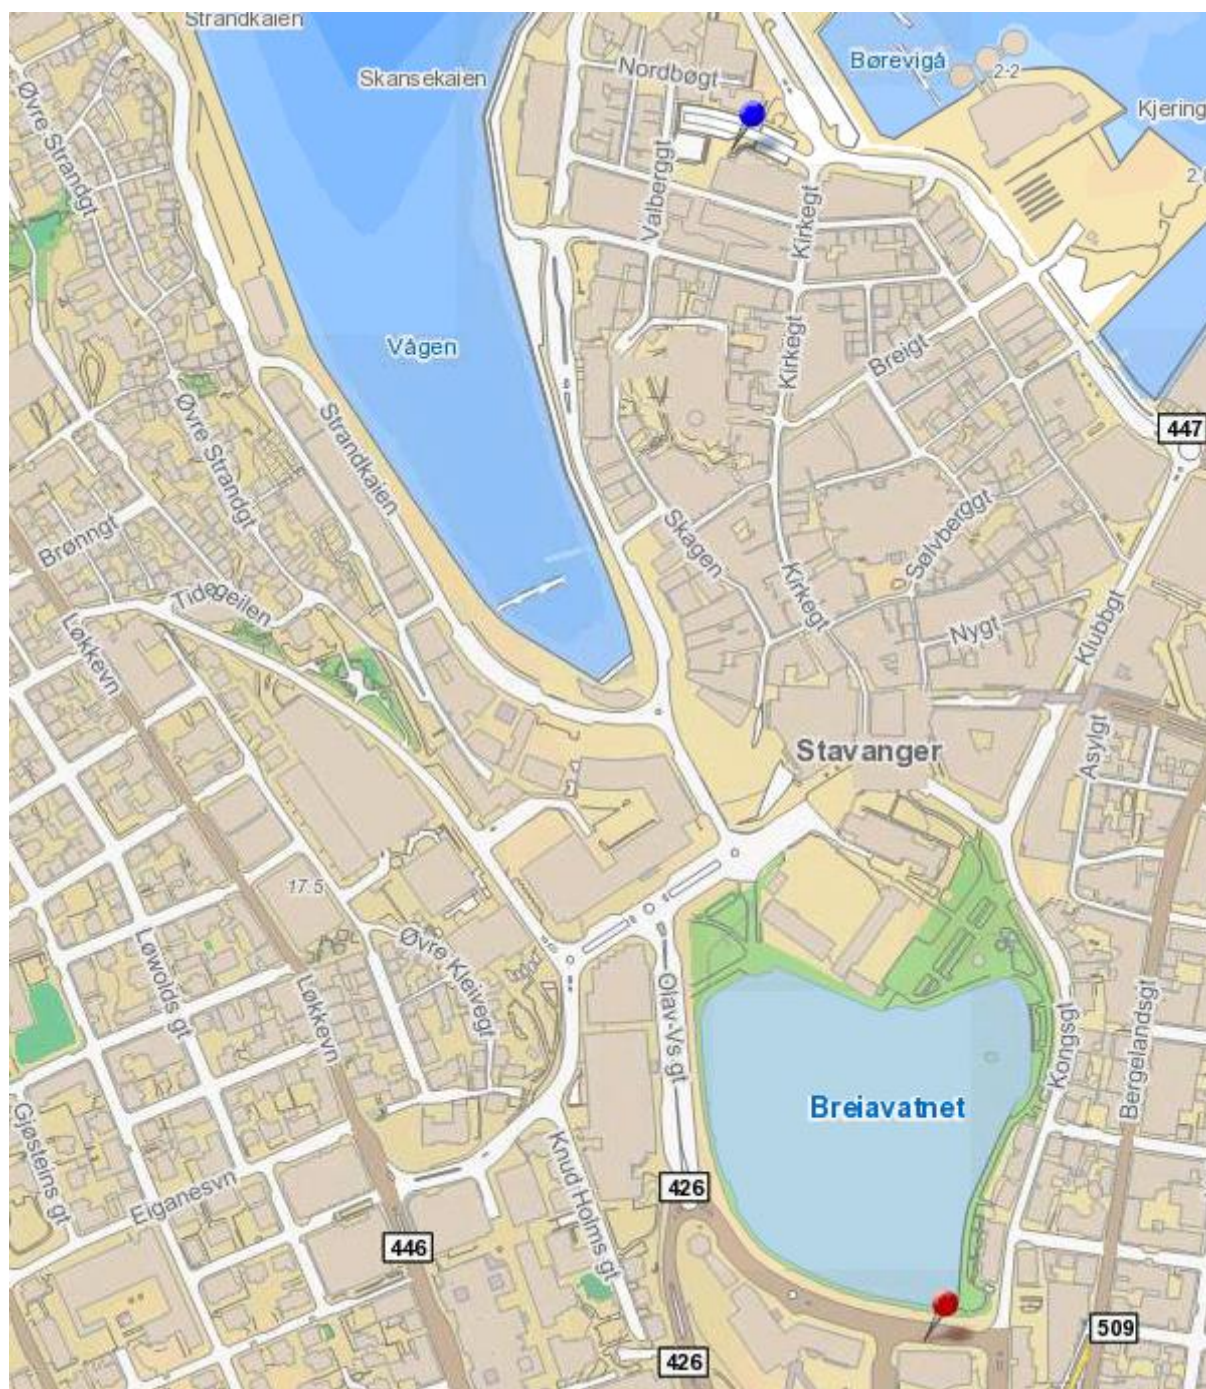

Finn veien til cupfest og busstasjon i Stavanger

Blå markør: Sjøhusene i Stavanger
Rød markør: Busstasjon – sentrum